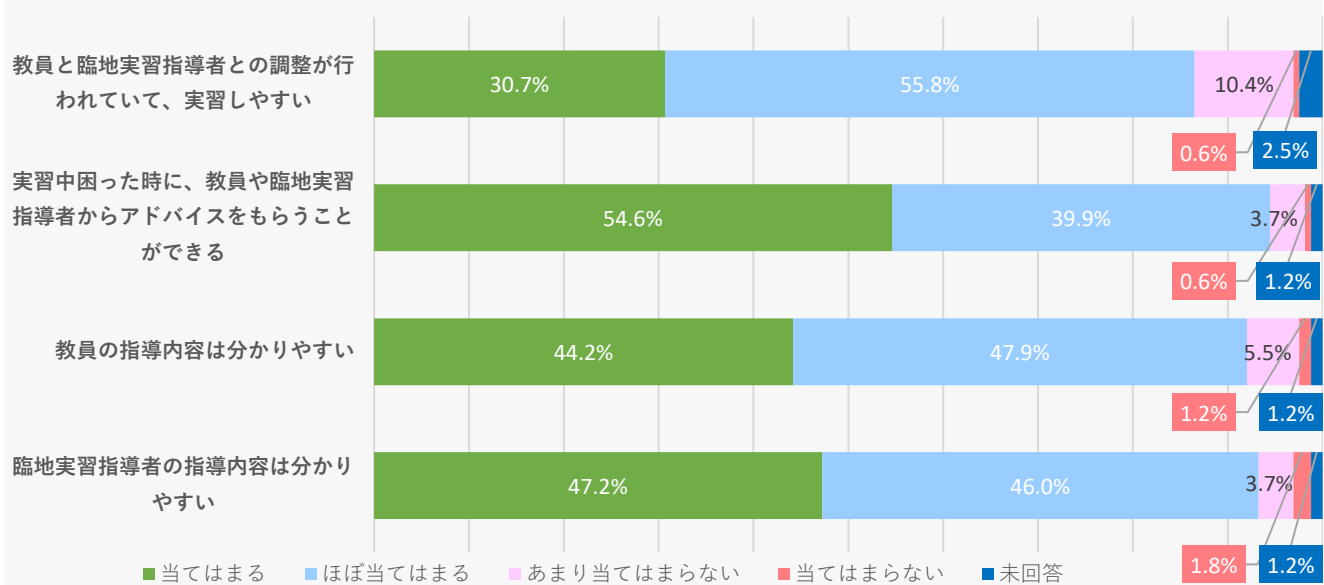

2019年度学校評価アンケート【学生対象】

教育理念・目標

授業・授業評価

臨地実習

2019年度学校評価アンケート【学生対象】

学習成果

国家試験対策

学校行事

2019年度学校評価アンケート【学生対象】

学生支援

2019年度学校評価アンケート【学生対象】

教育環境

2019年度学校評価アンケート【学生対象】

社会貢献・地域貢献

その他