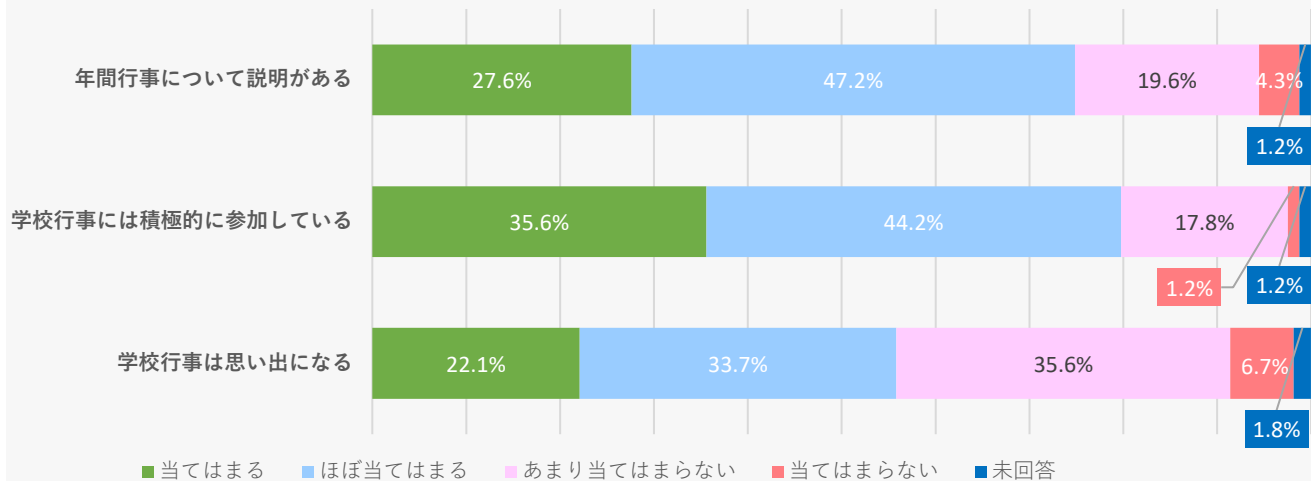

2019年度学校評価アンケート【学生対象】

教育理念・目標

授業・授業評価

臨地実習

2019年度学校評価アンケート【学生対象】

学習成果

国家試験対策

学校行事

2019年度学校評価アンケート【学生対象】

学生支援

2019年度学校評価アンケート【学生対象】

教育環境

2019年度学校評価アンケート【学生対象】

社会貢献・地域貢献

その他