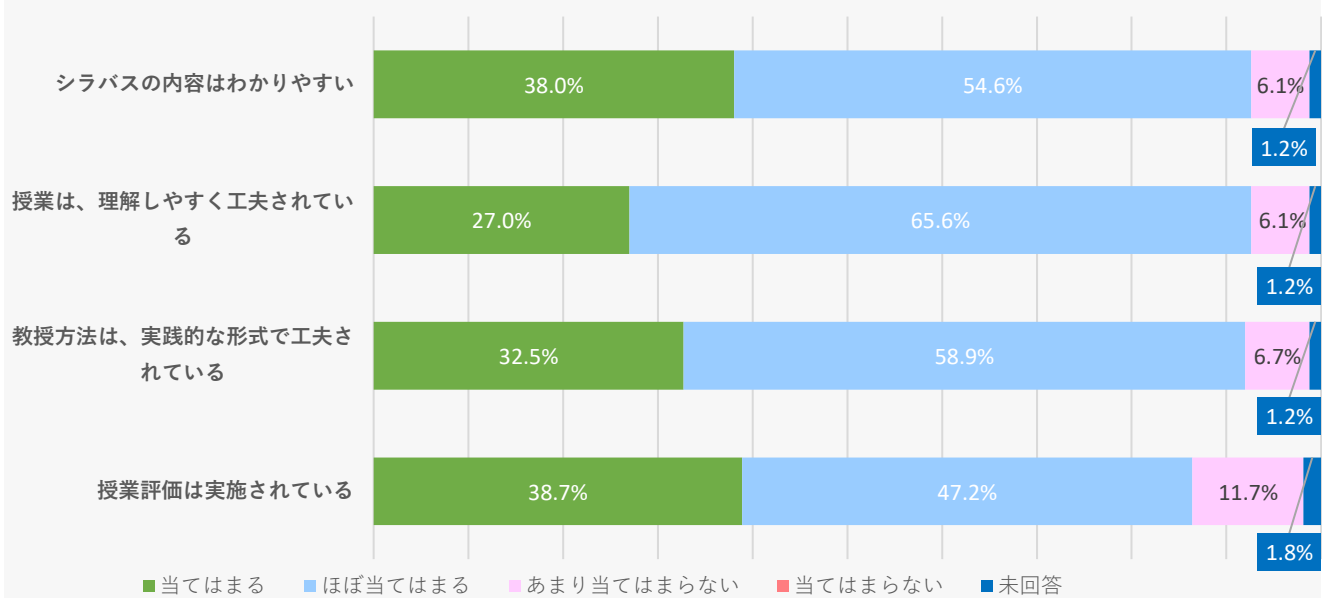

2019年度学校評価アンケート【学生対象】

教育理念・目標

授業・授業評価

臨地実習

2019年度学校評価アンケート【学生対象】

学習成果

国家試験対策

学校行事

2019年度学校評価アンケート【学生対象】

学生支援

2019年度学校評価アンケート【学生対象】

教育環境

2019年度学校評価アンケート【学生対象】

社会貢献・地域貢献

その他