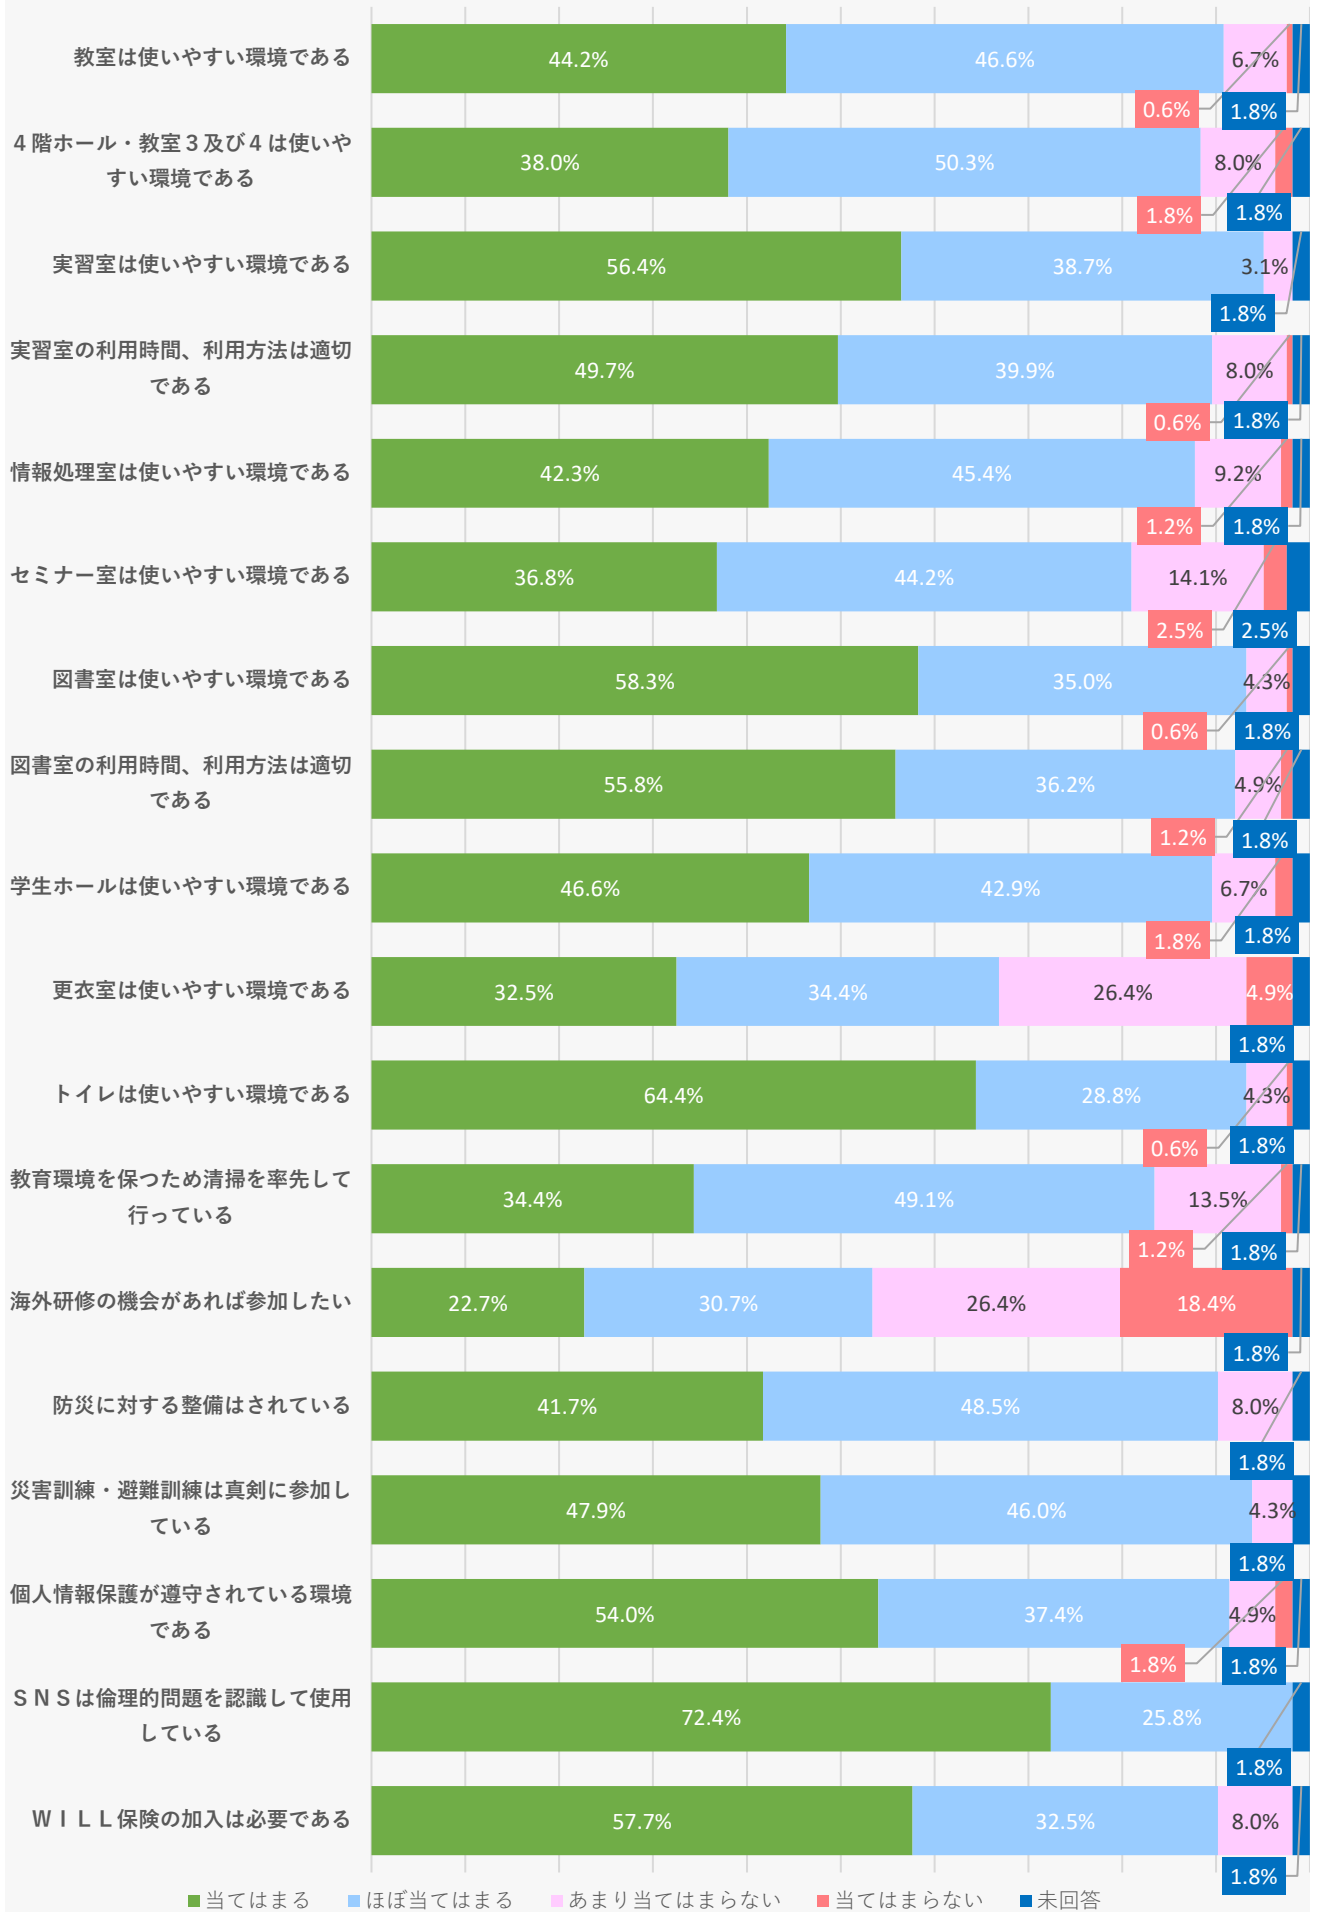

2019年度学校評価アンケート【学生対象】

教育理念・目標

授業・授業評価

臨地実習

2019年度学校評価アンケート【学生対象】

学習成果

国家試験対策

学校行事

2019年度学校評価アンケート【学生対象】

学生支援

2019年度学校評価アンケート【学生対象】

教育環境

2019年度学校評価アンケート【学生対象】

社会貢献・地域貢献

その他