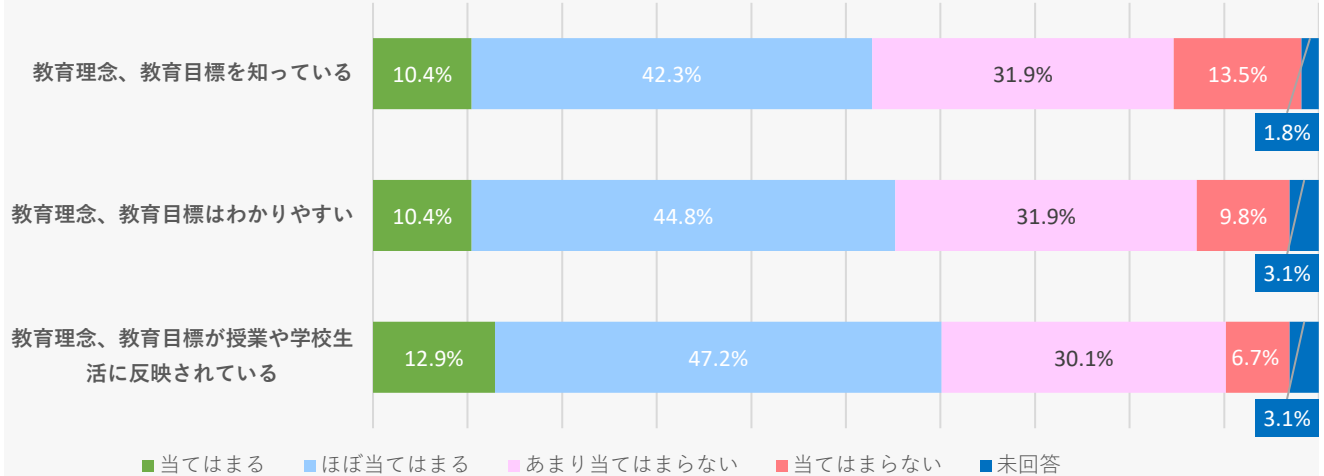

2019年度学校評価アンケート【学生対象】

教育理念・目標

授業・授業評価

臨地実習

2019年度学校評価アンケート【学生対象】

学習成果

国家試験対策

学校行事

2019年度学校評価アンケート【学生対象】

学生支援

2019年度学校評価アンケート【学生対象】

教育環境

2019年度学校評価アンケート【学生対象】

社会貢献・地域貢献

その他