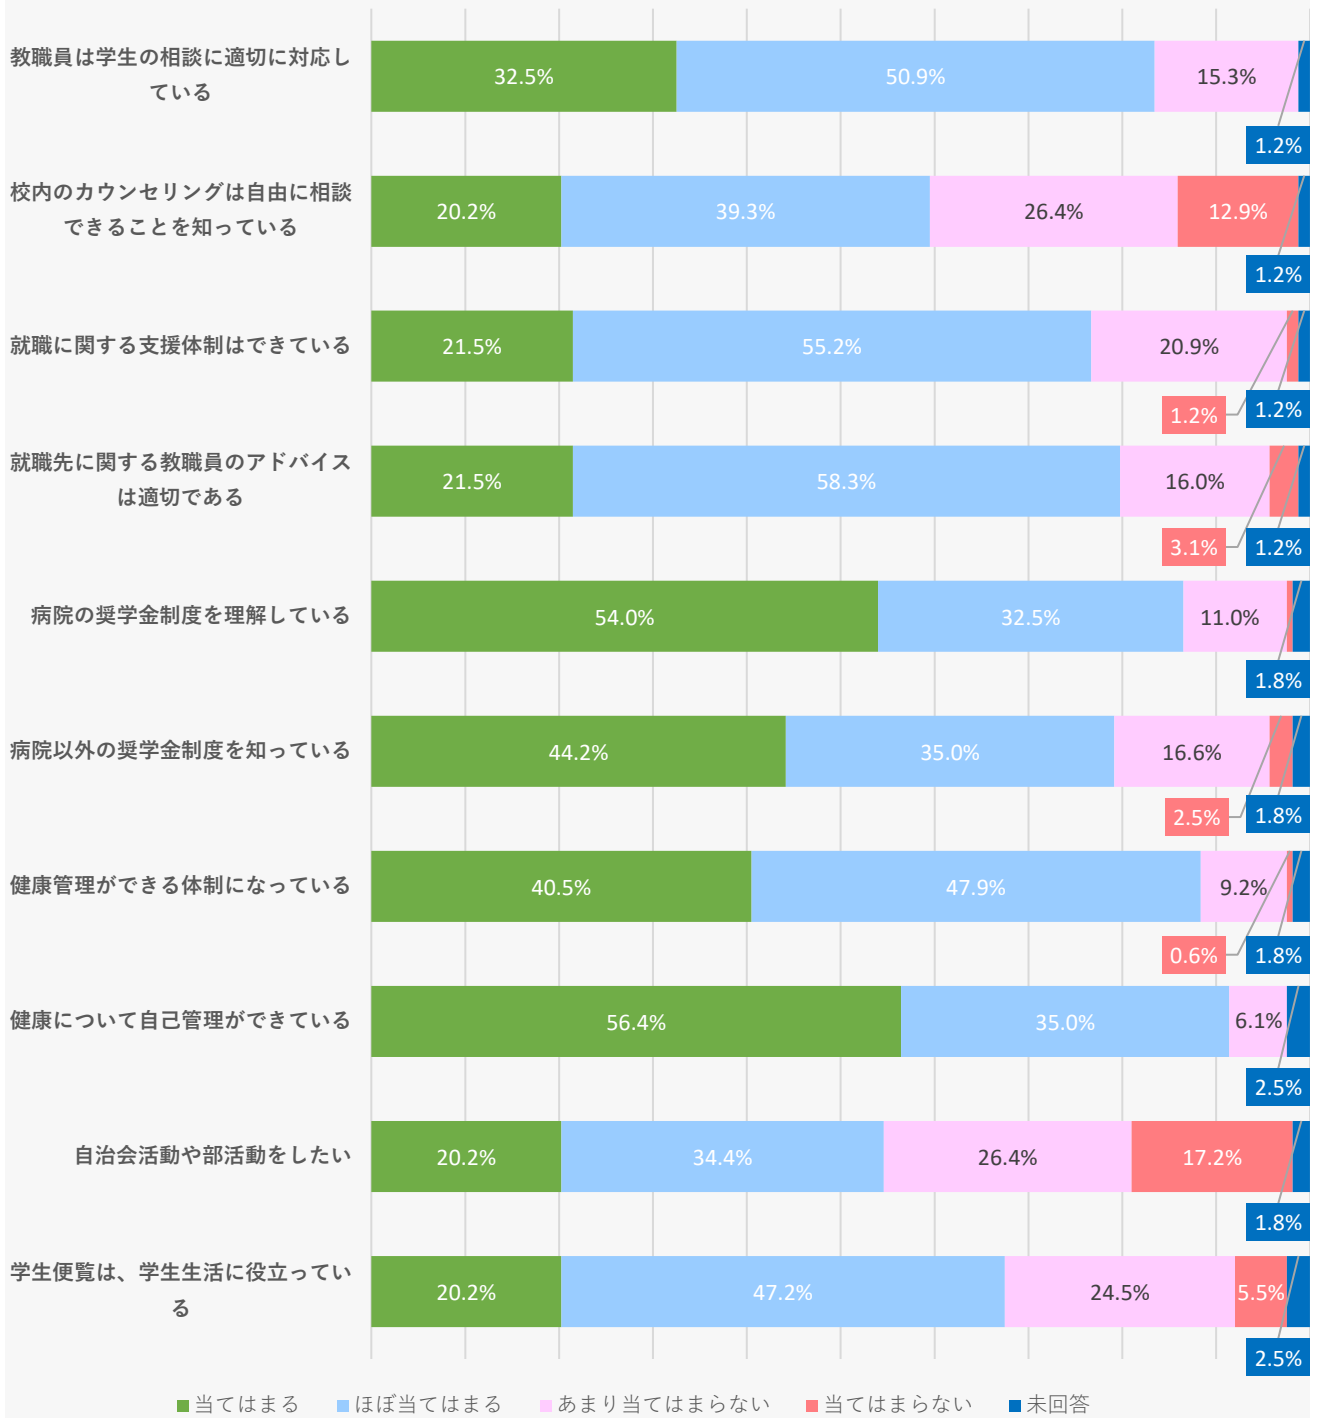

2019年度学校評価アンケート【学生対象】

教育理念・目標

授業・授業評価

臨地実習

2019年度学校評価アンケート【学生対象】

学習成果

国家試験対策

学校行事

2019年度学校評価アンケート【学生対象】

学生支援

2019年度学校評価アンケート【学生対象】

教育環境

2019年度学校評価アンケート【学生対象】

社会貢献・地域貢献

その他