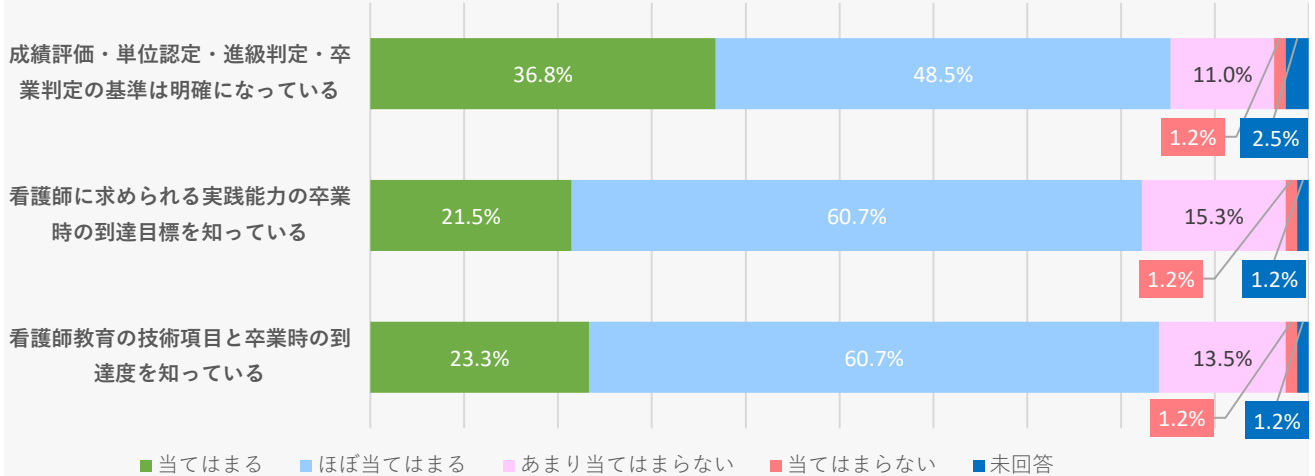

2019年度学校評価アンケート【学生対象】

教育理念・目標

授業・授業評価

臨地実習

2019年度学校評価アンケート【学生対象】

学習成果

国家試験対策

学校行事

2019年度学校評価アンケート【学生対象】

学生支援

2019年度学校評価アンケート【学生対象】

教育環境

2019年度学校評価アンケート【学生対象】

社会貢献・地域貢献

その他