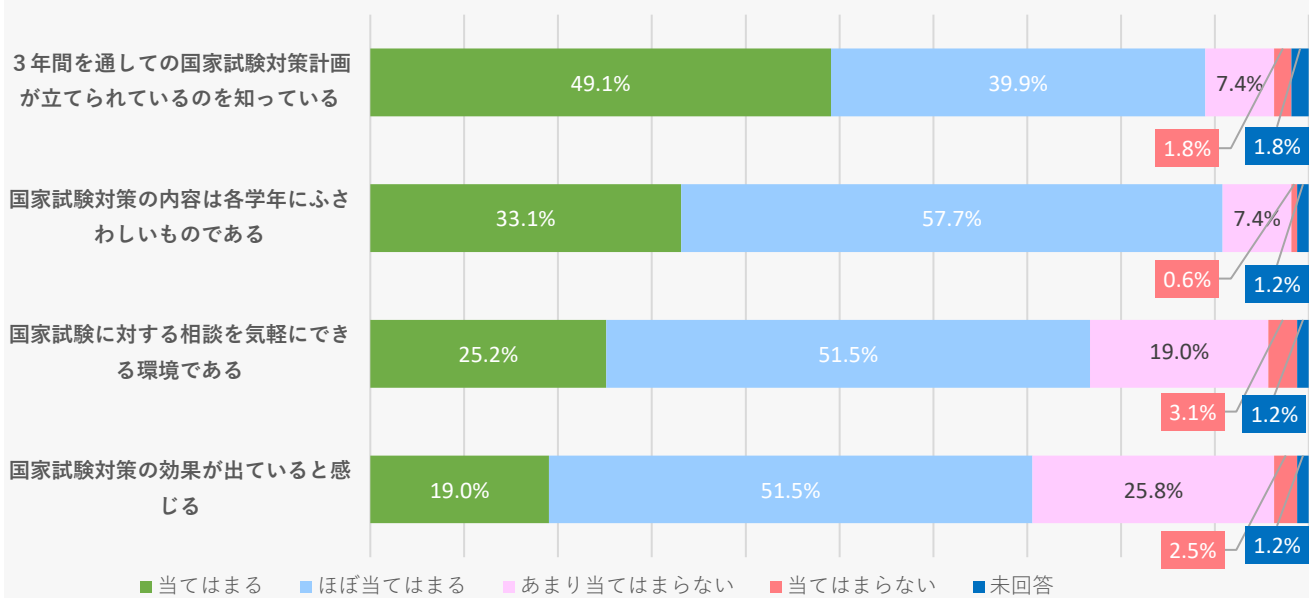

2019年度学校評価アンケート【学生対象】

教育理念・目標

授業・授業評価

臨地実習

2019年度学校評価アンケート【学生対象】

学習成果

国家試験対策

学校行事

2019年度学校評価アンケート【学生対象】

学生支援

2019年度学校評価アンケート【学生対象】

教育環境

2019年度学校評価アンケート【学生対象】

社会貢献・地域貢献

その他