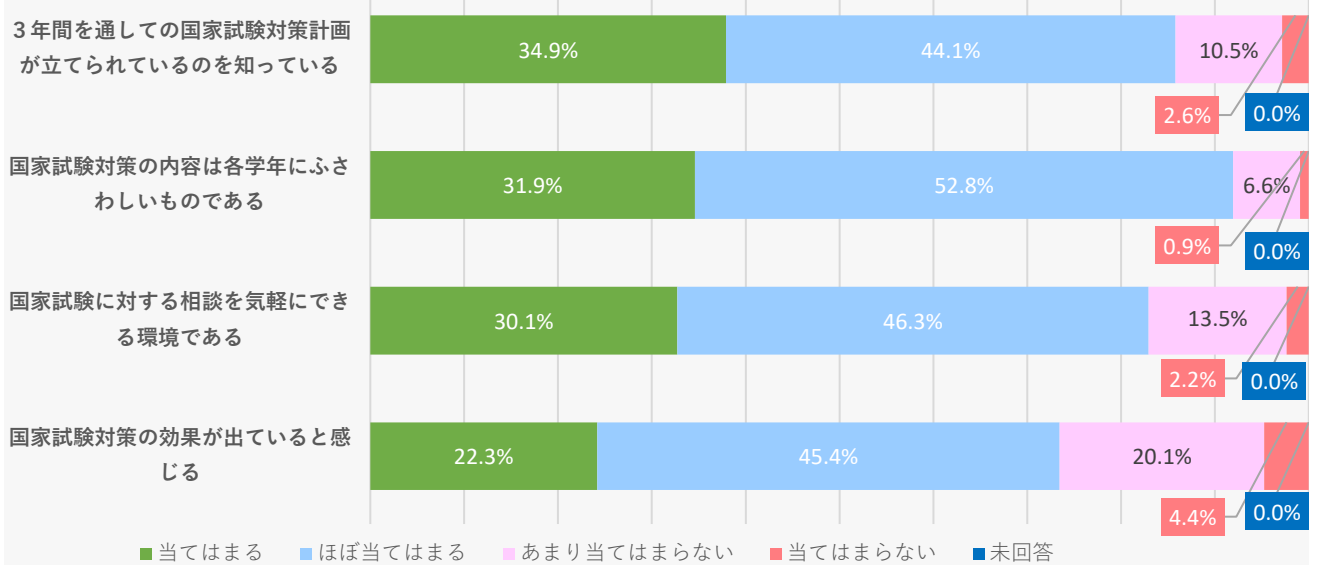

2022(令和4)年度学校評価アンケート【学生対象】

教育理念・目標

授業・授業評価

臨地実習

2022(令和4)年度学校評価アンケート【学生対象】

学習成果

国家試験対策

学校行事

2022(令和4)年度学校評価アンケート【学生対象】

学生支援

2022(令和4)年度学校評価アンケート【学生対象】

教育環境

2022(令和4)年度学校評価アンケート【学生対象】