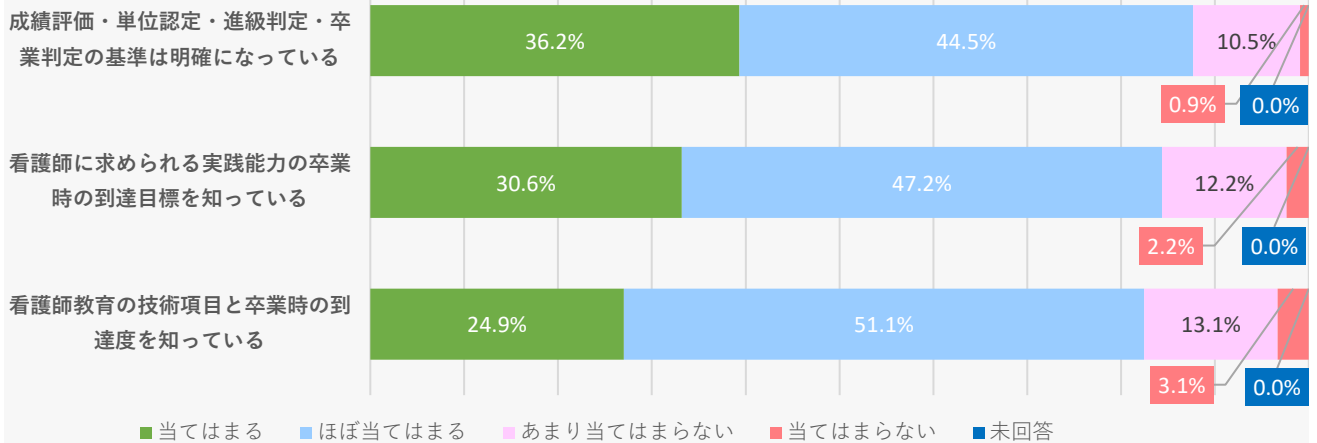

2022(令和4)年度学校評価アンケート【学生対象】

教育理念・目標

授業・授業評価

臨地実習

2022(令和4)年度学校評価アンケート【学生対象】

学習成果

国家試験対策

学校行事

2022(令和4)年度学校評価アンケート【学生対象】

学生支援

2022(令和4)年度学校評価アンケート【学生対象】

教育環境

2022(令和4)年度学校評価アンケート【学生対象】