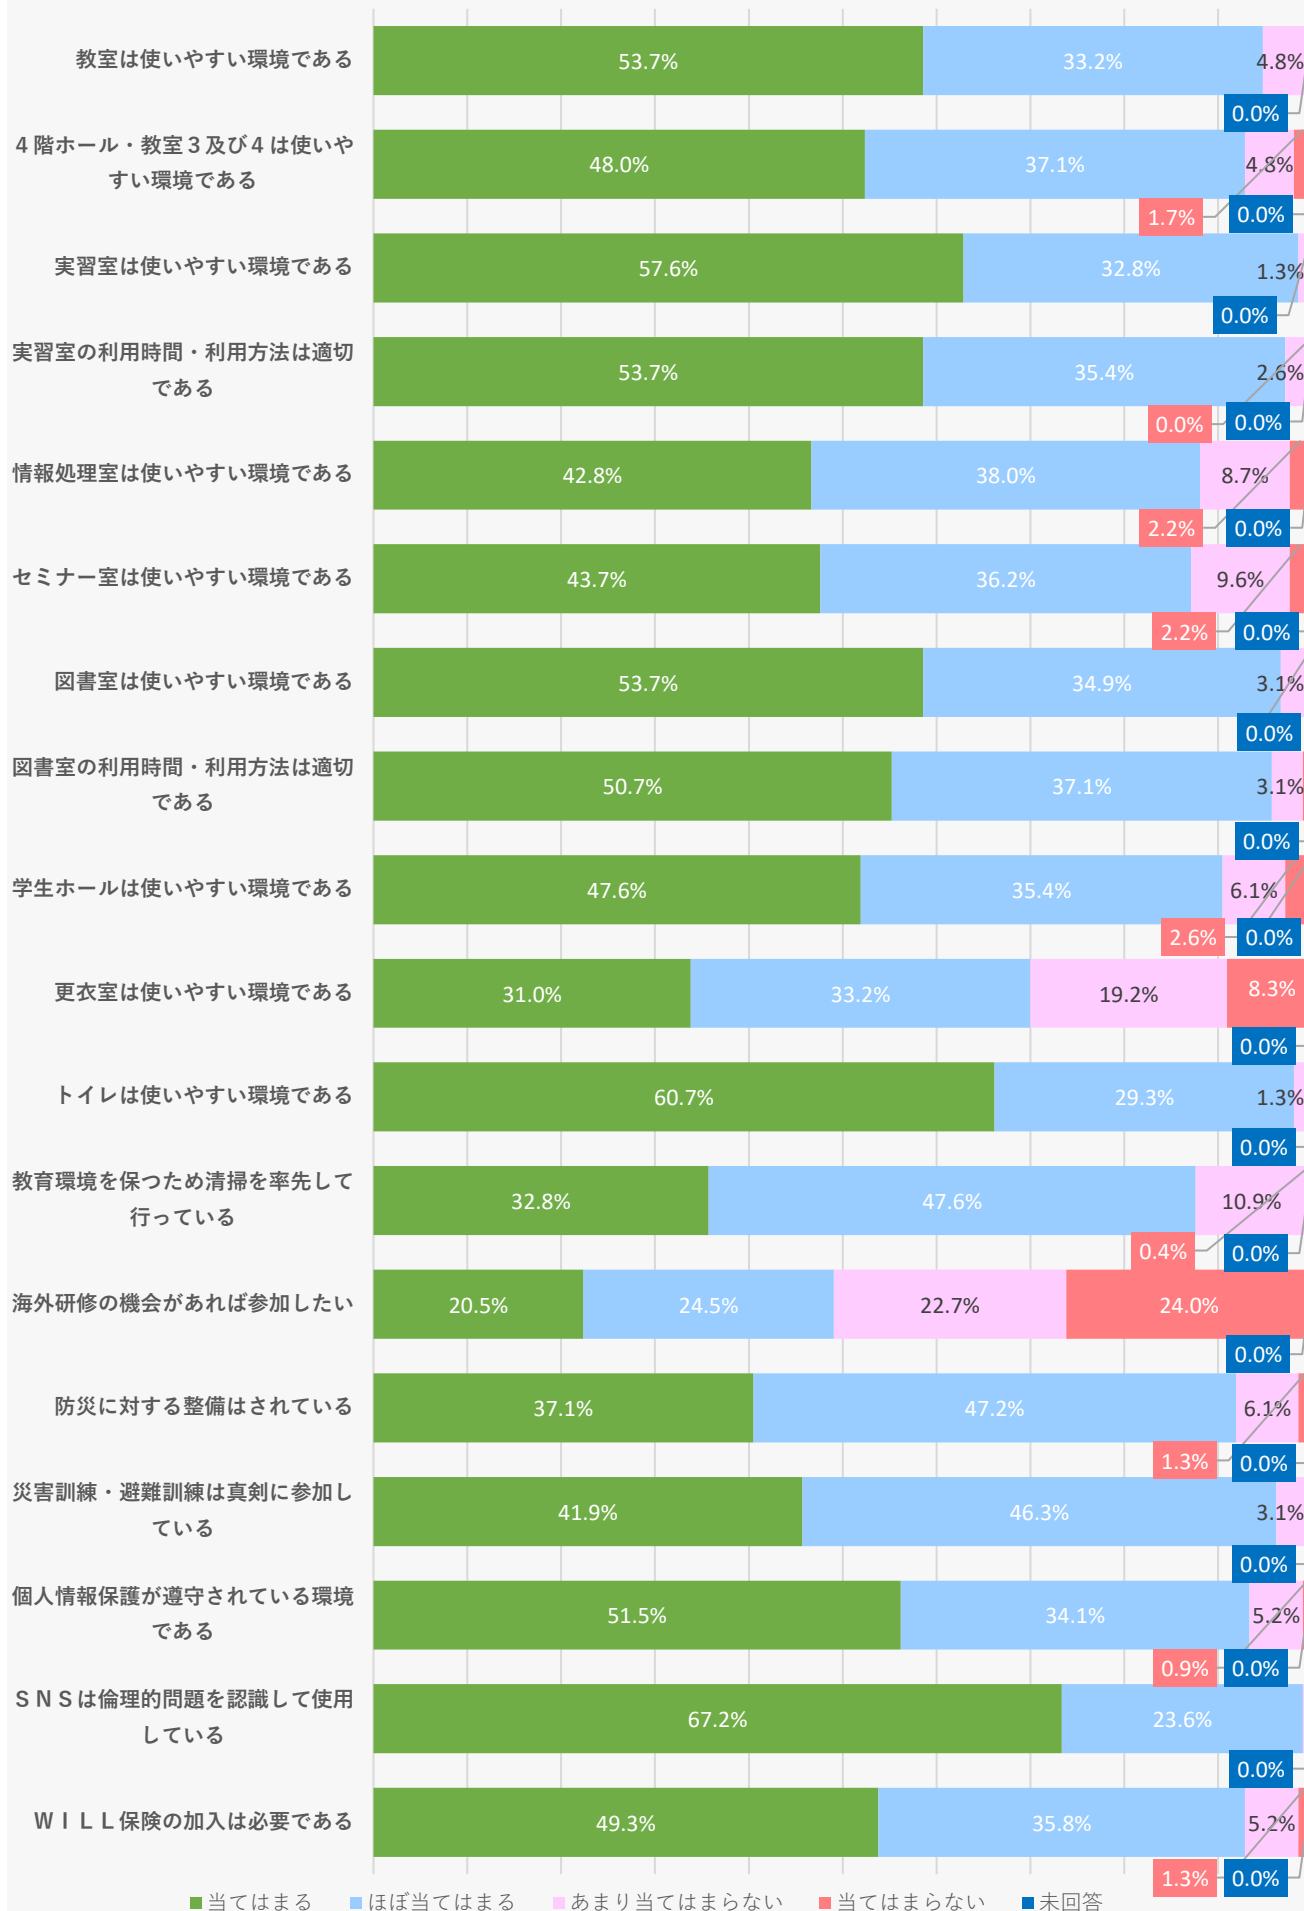

2022(令和4)年度学校評価アンケート【学生対象】

教育理念・目標

授業・授業評価

臨地実習

2022(令和4)年度学校評価アンケート【学生対象】

学習成果

国家試験対策

学校行事

2022(令和4)年度学校評価アンケート【学生対象】

学生支援

2022(令和4)年度学校評価アンケート【学生対象】

教育環境

2022(令和4)年度学校評価アンケート【学生対象】