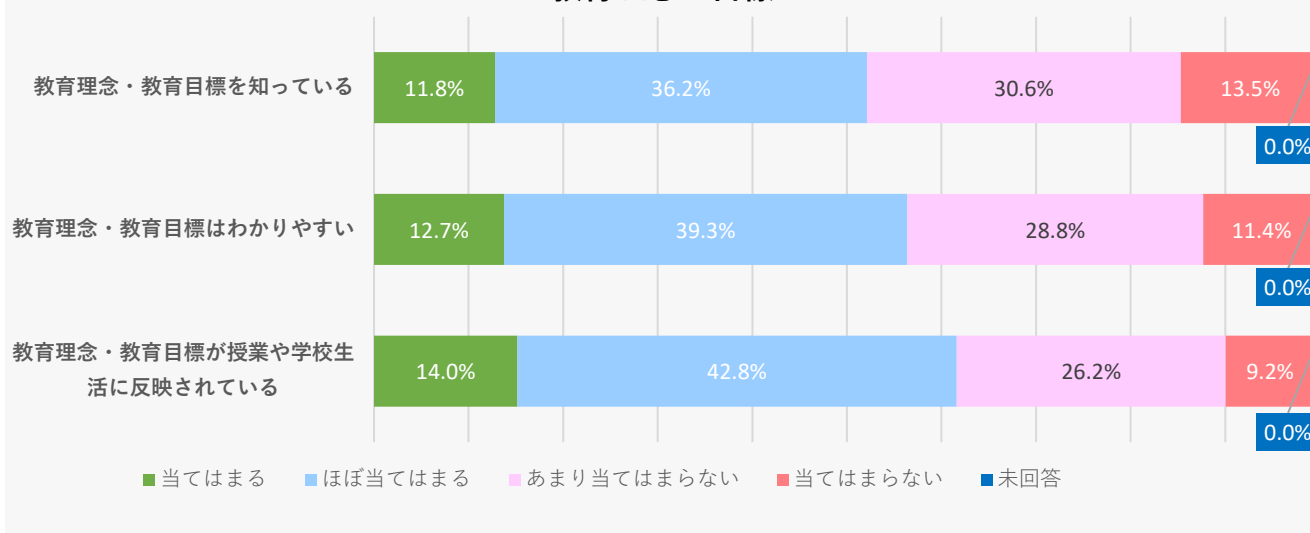

2022(令和4)年度学校評価アンケート【学生対象】

教育理念・目標

授業・授業評価

臨地実習

2022(令和4)年度学校評価アンケート【学生対象】

学習成果

国家試験対策

学校行事

2022(令和4)年度学校評価アンケート【学生対象】

学生支援

2022(令和4)年度学校評価アンケート【学生対象】

教育環境

2022(令和4)年度学校評価アンケート【学生対象】