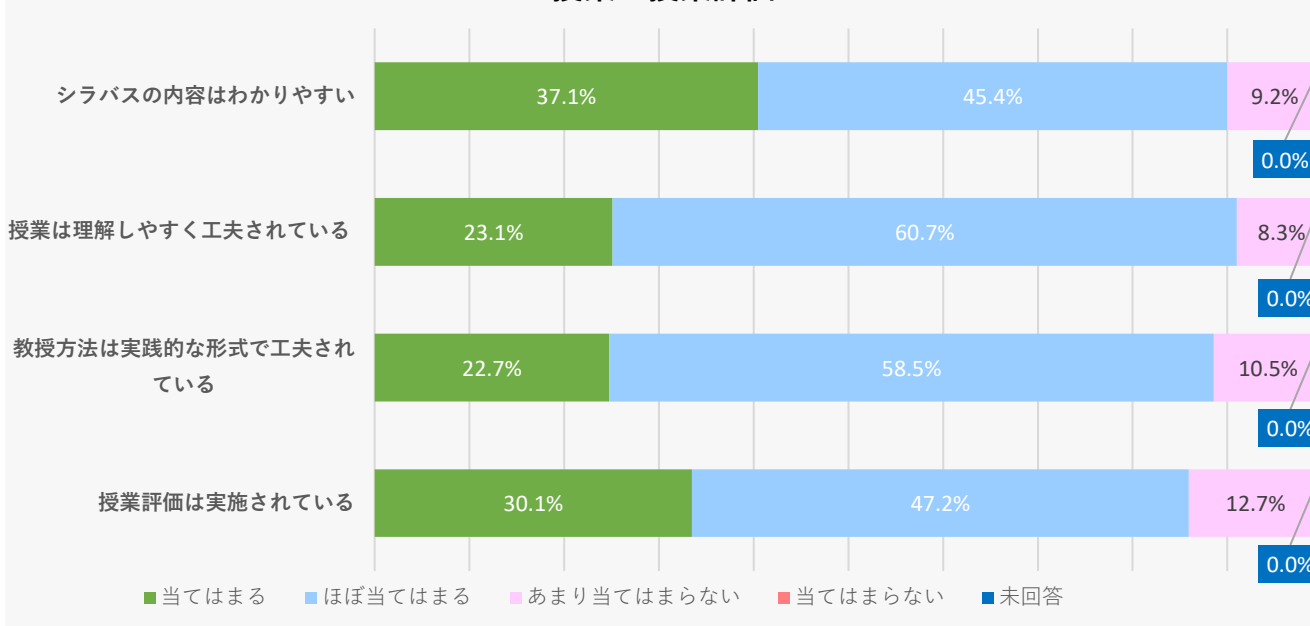

2022(令和4)年度学校評価アンケート【学生対象】

教育理念・目標

授業・授業評価

臨地実習

2022(令和4)年度学校評価アンケート【学生対象】

学習成果

国家試験対策

学校行事

2022(令和4)年度学校評価アンケート【学生対象】

学生支援

2022(令和4)年度学校評価アンケート【学生対象】

教育環境

2022(令和4)年度学校評価アンケート【学生対象】