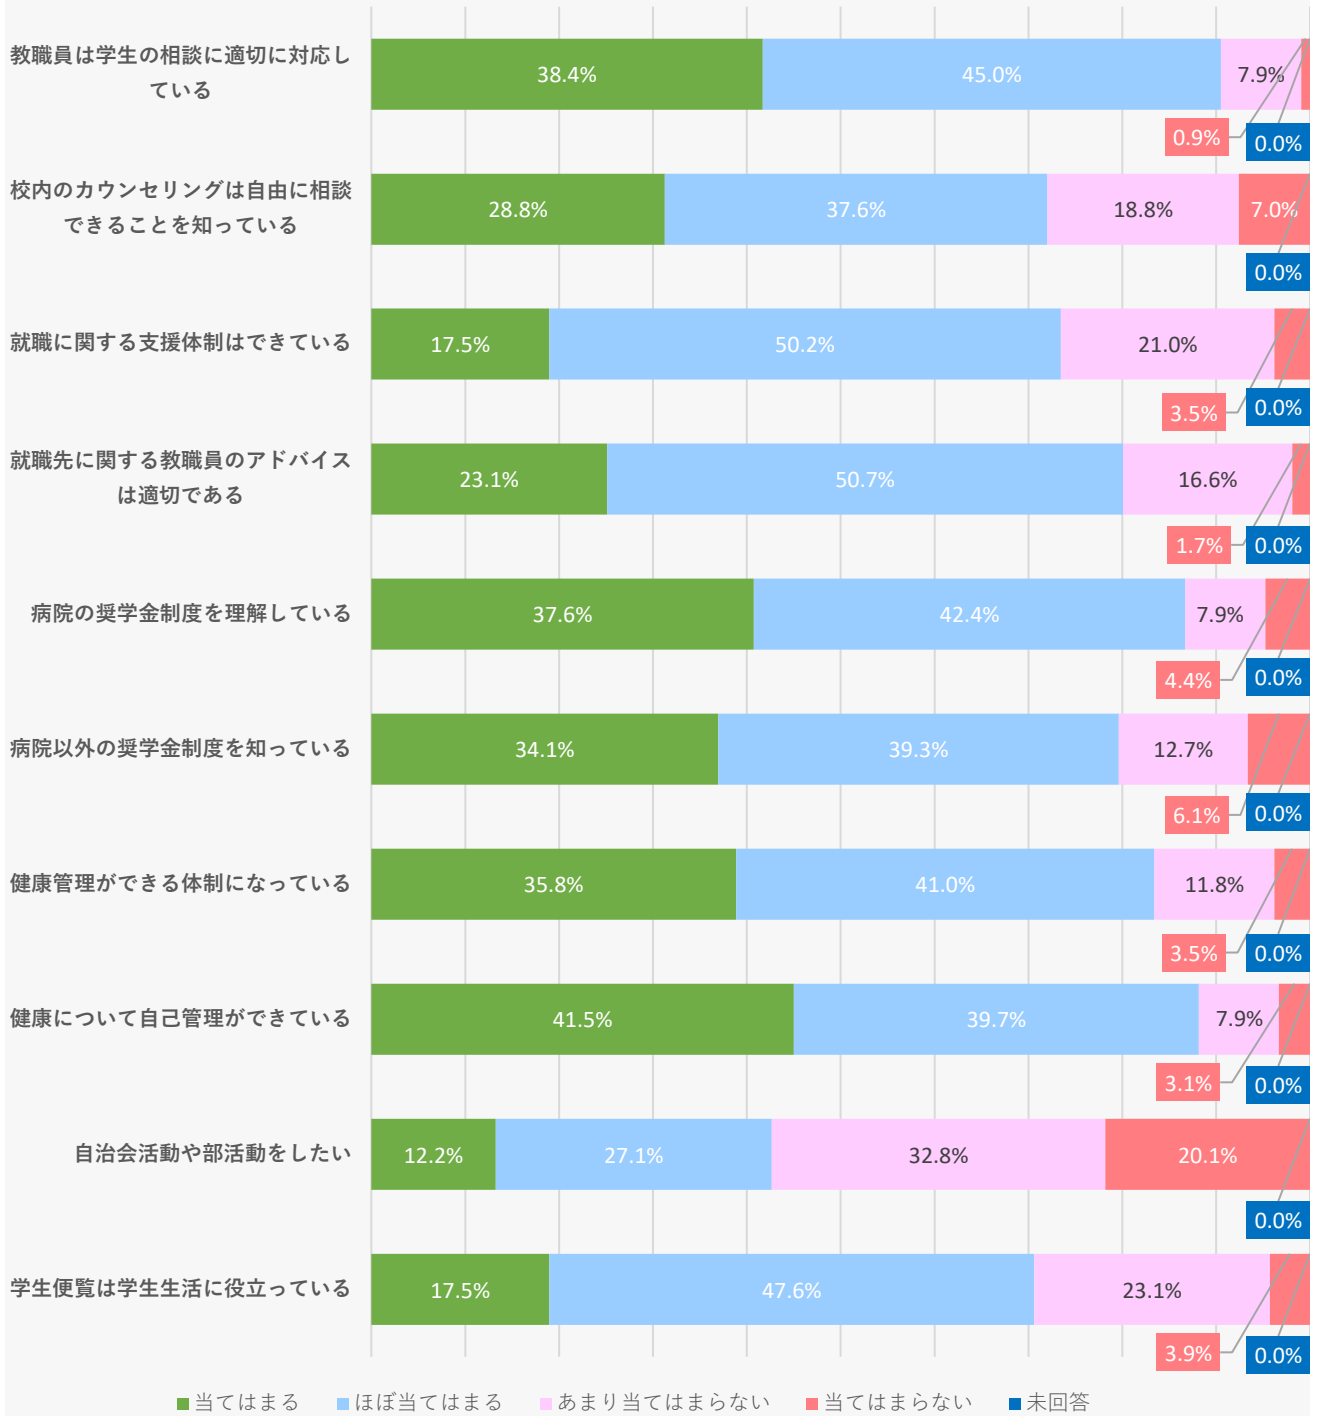

2022(令和4)年度学校評価アンケート【学生対象】

教育理念・目標

授業・授業評価

臨地実習

2022(令和4)年度学校評価アンケート【学生対象】

学習成果

国家試験対策

学校行事

2022(令和4)年度学校評価アンケート【学生対象】

学生支援

2022(令和4)年度学校評価アンケート【学生対象】

教育環境

2022(令和4)年度学校評価アンケート【学生対象】