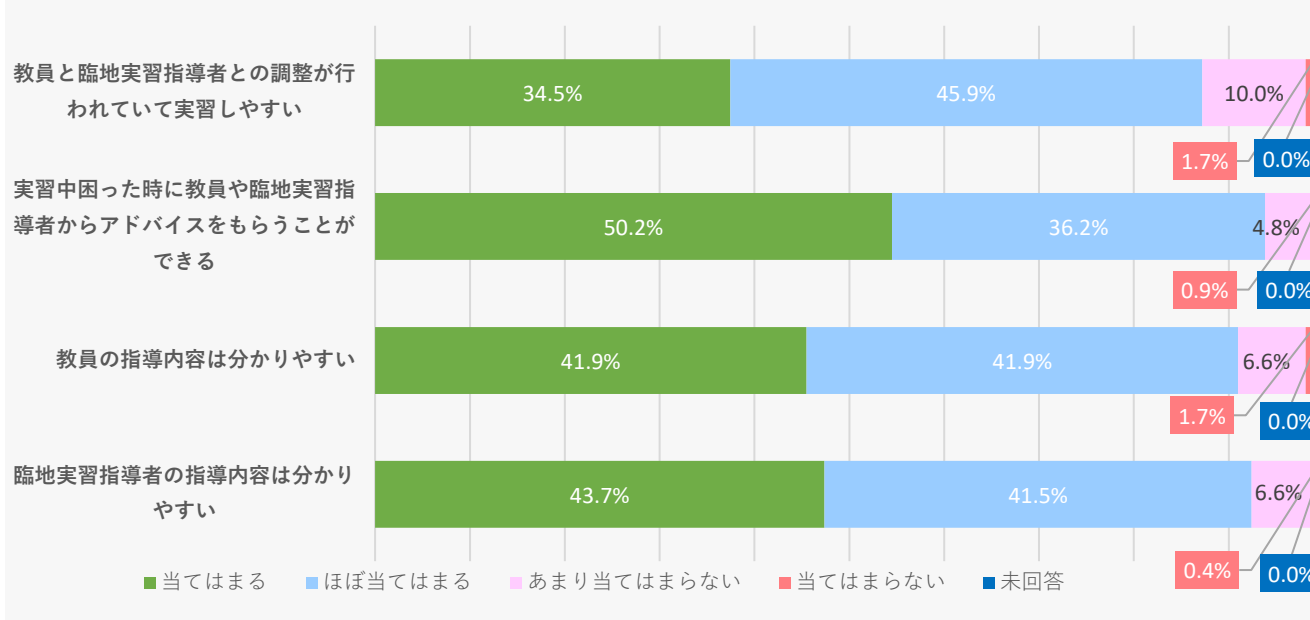

2022(令和4)年度学校評価アンケート【学生対象】

教育理念・目標

授業・授業評価

臨地実習

2022(令和4)年度学校評価アンケート【学生対象】

学習成果

国家試験対策

学校行事

2022(令和4)年度学校評価アンケート【学生対象】

学生支援

2022(令和4)年度学校評価アンケート【学生対象】

教育環境

2022(令和4)年度学校評価アンケート【学生対象】