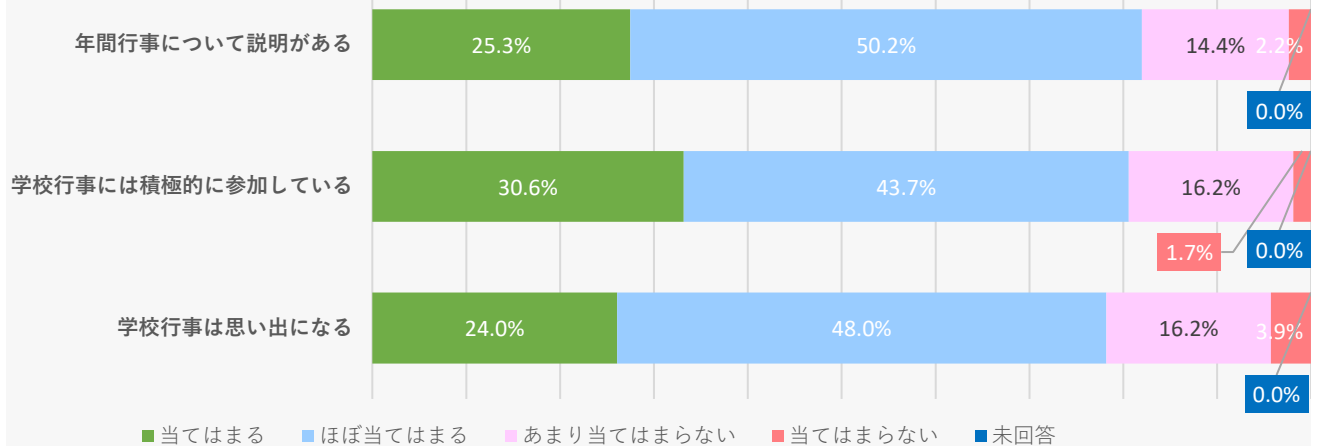

2022(令和4)年度学校評価アンケート【学生対象】

教育理念・目標

授業・授業評価

臨地実習

2022(令和4)年度学校評価アンケート【学生対象】

学習成果

国家試験対策

学校行事

2022(令和4)年度学校評価アンケート【学生対象】

学生支援

2022(令和4)年度学校評価アンケート【学生対象】

教育環境

2022(令和4)年度学校評価アンケート【学生対象】